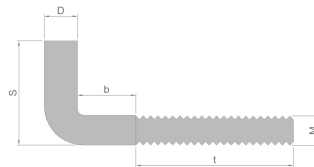

### 1. Datos técnicos

ganchos en L 6 mm diámetro, acero, niquelado, rosca M6

Cód. artículo	LHK-6
EAN	7640172693179
Rosca	Gancho en L
Diámetro D	6 mm
Longitud lateral S	15 mm
largo de rosca t	8 mm
Superficie de apoyo b	10 mm
Tamaño de rosca	M6
Tolerancia	+/- 0,5 mm
Revestimiento	Níquel (Ni)
Acero	Q235 (China)
Modelo	Gancho en L
Peso	5,0000 g